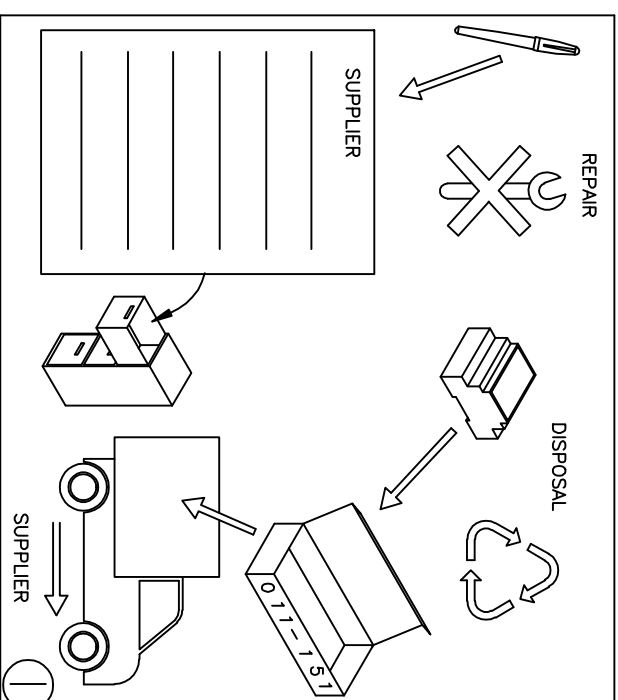

THE RY4 RELAY HAS BEEN DESIGNED TO WORK SPECIFICALLY WITH THE SMARTSCAN T4 LIGHT CURTIAN AT CATEGORY 4, SIL3 LEVEL

Signature: Date:

GLOSSARY ENGLISH	GLOSSAIRE FRANCAIS	GLOSSAR DANSK	GLOSSAR DEUTSCHE	BIBLIOGRAPHIE DUTCH
CATEGORY	-	KATEGORI	KATEGORIE	-
DANGER	DANGER	FARE	GEFAHR	GEVAAR
DISPOSAL	DISPOSITION	RADIGHED	BESETTUNG	WEG DOEN
EXAMPLE	EXAMPLE	EKSEMPEL	BEISPIEL	-
FUNCTION	FONCTION	FUNKTION	FUNKTION	FUNCTIE
INDICATORS	INDICATEURS	INDIKATION	ANZEIGES	INDICATORS
INSTALLATION	INSTALLATION	INSTALLATION	INSTALLATION	INSTALLATIE
LIGHT CURTAIN	BARRIERE	LYSTÆPPE	LICHTSCHRANKEN	LICHTSCHERM
MONITORING	SURVEILLANCE	AFLÆSE	UBERWACHUNG	BEWAKING
OPERATIONS	-	OPERATIONS	-	IN BEDRUPS
VERRIDE	VERRIDE	OVERSTYRE	VERRIDE	OVERBRUGGING
REPAIR	REPARERT	REPARERE	REPARATUR	REPAREREN
RESET	-	RESET	RESET	-
SAFETY	SURETE	SAFETY	SICHERHEIT	VEILIGHEID
SAFETY RELAY	RELAIS DE SURETE	-	-	RELAIS VEILIGHEID
STATUS	STATUT	STATUS	RAND	STATUS
STOP	-	-	-	-
SUPPLIER	FOURNISSEUR	LEVERANDØR	LIEFERANT	LEVERANCIER

GLOSARIO ESPAGNOL	GLOSSARIO ITALIANO	- NORGE	ORDLISTA SVENSKA
CATEGORIA	-	-	KATEGORI
PELIGRO	PERICOLO	-	FARA
DISPOSICION	ELIMINAZIONE	-	SLANG
EJEMPLO	-	-	EXEMPEL
FUNCION	FUNCIONE	-	FUNKTION
INDICADORES	INDICADORES	-	INDIKERINGS
INSTALACION	INSTALLAZIONE	-	INSTALLATION
BAMMER DE SEGURIDAD	BARRIERA OTTICA	-	LJUS BARRIER
EL VIGILAR	MONITORAGGIO	-	OVERVAKANDE
-	OPERAZIONES	-	OPERATIONS
VERRIDE	ESCLUSIONE D'ORDINE	-	MOTTAGARE
REPARAN	RIPARARE	-	REPARATION
-	-	-	AERSTÄLLNING
SICUREZZA	SIGUREZZA	-	SAKERHET
-	RELE SICUREZZA	-	RELA SAKERHET
ESTADO	STATO	-	STATUS
-	-	-	-
SURDITOR	FORNITORE	-	LEVERANTOR